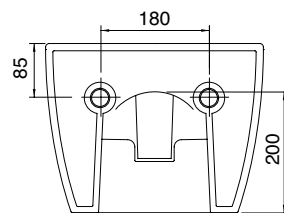

GLAM HUNG BIDET

Art. 5204 - 55 x 36 Cm - 20 Kg

Bidet sospeso monoforo
Single-hole wall-mounted bidet
Bidet suspendu monotrou
Hänge-Bidet, ausgelegt für 1-Loch-Armatur
Bidet suspendido monoforo
Биде подвесное с одним отверстием

* Art. 10019

Tolleranza dimensioni $\pm 5\%$
Dimension tolerance $\pm 5\%$