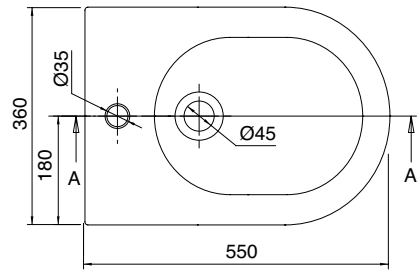

GLAM HUNG BIDET

Art. 5204 - 55 x 36 Cm - 20 Kg

Bidet sospeso monoforo
Single-hole wall-mounted bidet
Bidet suspendu monotrou
Hänge-Bidet, ausgelegt für 1-Loch-Armatur
Bidet suspendido monoforo
Биде подвесное с одним отверстием

* Art. 10019

Tolleranza dimensioni $\pm 5\%$
Dimension tolerance $\pm 5\%$