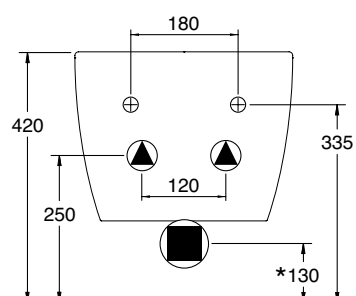

GLAM HUNG BIDET

Art. 5204 - 55 x 36 Cm - 20 Kg

Bidet sospeso monoforo
Single-hole wall-mounted bidet
Bidet suspendu monotrou
Hänge-Bidet, ausgelegt für 1-Loch-Armatur
Bidet suspendido monoforo
Биде подвесное с одним отверстием

* Art. 10019

Tolleranza dimensioni $\pm 5\%$
Dimension tolerance $\pm 5\%$