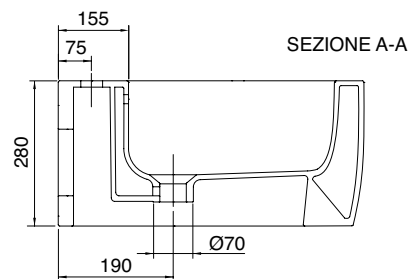

GLAM HUNG BIDET

Art. 5204 - 55 x 36 Cm - 20 Kg

Bidet sospeso monoforo
Single-hole wall-mounted bidet
Bidet suspendu monotrou
Hänge-Bidet, ausgelegt für 1-Loch-Armatur
Bidet suspendido monoforo
Биде подвесное с одним отверстием

* Art. 10019

Tolleranza dimensioni $\pm 5\%$
Dimension tolerance $\pm 5\%$